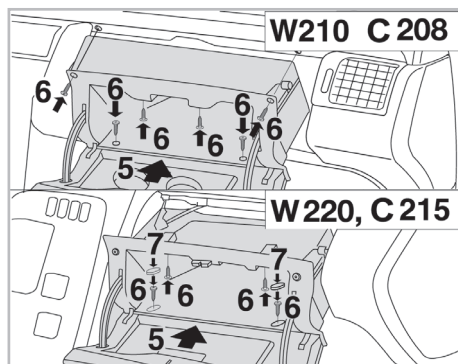

E CLASS (210) A+ (04/95 > 03/03) / S CLASS (220) A+ (09/98 >) / CL CLASS (215) A/C+/- (08/99 >) RHD

Valeo Service - Société par Actions simplifiée - Capital de 12 900 000 € - 70, rue Playel, 93285 Saint-Denis Cedex - France - B 306 486 408 RCS Bobigny