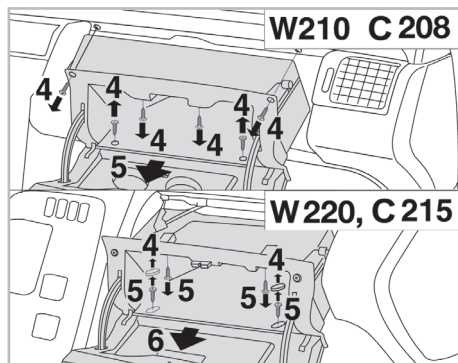

E CLASS (210) A+ (04/95 > 03/03) / S CLASS (220) A+ (09/98 >) / CL CLASS (215) A/C+/- (08/99 >) RHD

Valeo Service - Société par Actions simplifiée - Capital de 12 900 000 € - 70, rue Playel, 93285 Saint-Denis Cedex - France - B 306 486 408 RCS Bobigny